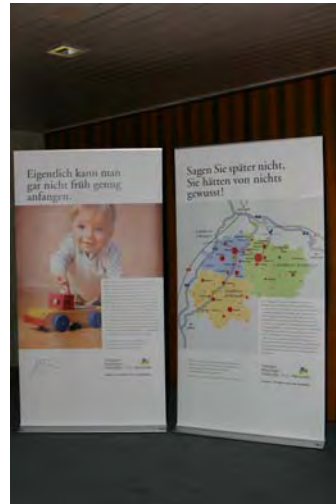

Bezeichnung: mobiler Messestand mit Hintergrunddisplay
Motiv: SNA-Logo + Hintergrund Schild „Ab hier beginnt die Zukunft“

Abmessungen: Messestand: 103*106*40 Hintergrund: 222*222*30

Transportmaße: Messestand: 115*45*20, Gewicht: ca.10kg
Hintergrunddisplay: 95*30*30, Gewicht: 6kg

Bezeichnung: Roll-Up Display

Motiv: „Automotive“

Abmessungen: 215*115

Transportmaße: 115*27*8

Gewicht: 5,8kg

Bezeichnung: Roll-Up Display

Motiv: „Verortung“

Abmessungen: 215*115

Transportmaße: 115*27*8

Gewicht: 5,8kg

Bezeichnung: Roll-Up Display

Motiv: „Hohenzollern“

Abmessungen: 215*115

Transportmaße: 115*27*8

Gewicht: 5,8kg

Bezeichnung: Roll-Up Display

Motiv: „Reinraum“

Abmessungen: 215*115

Transportmaße: 115*27*8

Gewicht: 5,8kg

Bezeichnung: Roll-Up Display

Motiv: „Studentin“

Abmessungen: 215*115

Transportmaße: 115*27*8